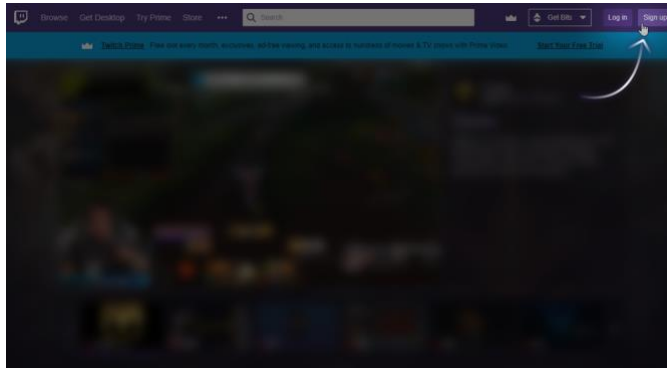

TWITCH

Registro: visita <https://www.twitch.tv> y selecciona el botón [Registrarse](#) en la parte superior derecha de la página.

Completa el formulario [Registrarse](#)

 Join Twitch today

Log In [Sign Up](#)

**[Para Mviles
mismos pasos!!](#)**

[descargar la app y seguir los](#)

Busqueda de Canales

Una vez iniciada la sesión podemos buscar los canales en Busqueda introduciendo el nombre del streamer que queramos ver.